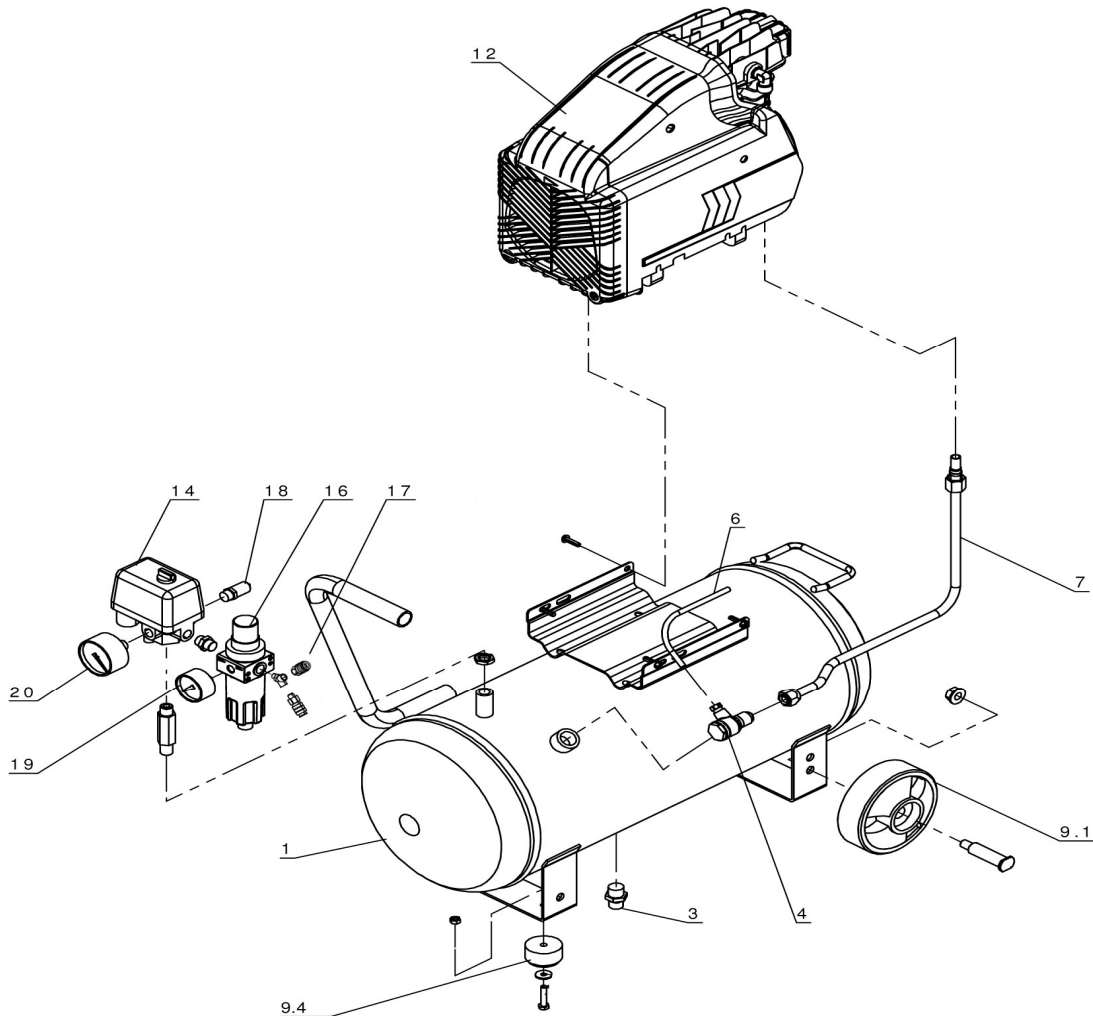

Ersatzteilliste / Liste des pièces de rechange

TWISTER 24/244

Änderungen vorbehalten / Sous réserve de changements

12/2014

Code: 1161900000

Pos.	Art.Nr.No d'art.	Bezeichnung	Désignation	Stk/Qté
1	515 926 0008	Behälter 24lt	Réservoir 24lt	1
3	022 026 000	Ablassventil 3/8"	Purgeur 3/8"	1
4	719 019 0000	Rückschlagventil 1/2"	Soupape de retenue 1/2"	1
	719 019 0000/51	RV-Einsatz	Insert de soupape	1
6	K 31330	EV-Leitung 4x6x300mm	Tuyau de décharge 4x6x300mm	1
7	723 166 0000	Druckleitung Ø14	Conduite forcée Ø14	1
9.1	726 056 0000	Rad Ø125	Roue Ø125	2
9.4	736 001 0000	Gummielement 40x25x6,2	Amortiseur de vibrations 40x25x6,2	2
12	GM 244	Aggregat	Agrégat	1
	731 032 0000	Kondensator 30uF	Condensateur 30uF	1
14	MDR 2/11/EV-01	Druckschalter 4x1/4"	Pressostat 4x1/4"	1
	MDR 2/50	Haube	Capot	1
	EV2/AES	Entlastungsventil	Soupape de décharge	1
16	AW20-F02	Filterregler 1/4" (Ersatz)	Filtre regulateur 1/4" (remplacement)	1
17	10-300-2152	Kupplung 1/4" AG	Accouplement 1/4" filet.ext.	2
18	K 2737-11	Sicherheitsventil 1/4" 11bar	Soupape de sécurité 1/4" 11bar	1
19	K 2622-12	Manometer Ø40, 1/8"	Manomètre Ø40, 1/8"	1
20	K 2618-16R10	Manometer Ø64, 1/4"	Manomètre Ø64, 1/4"	1