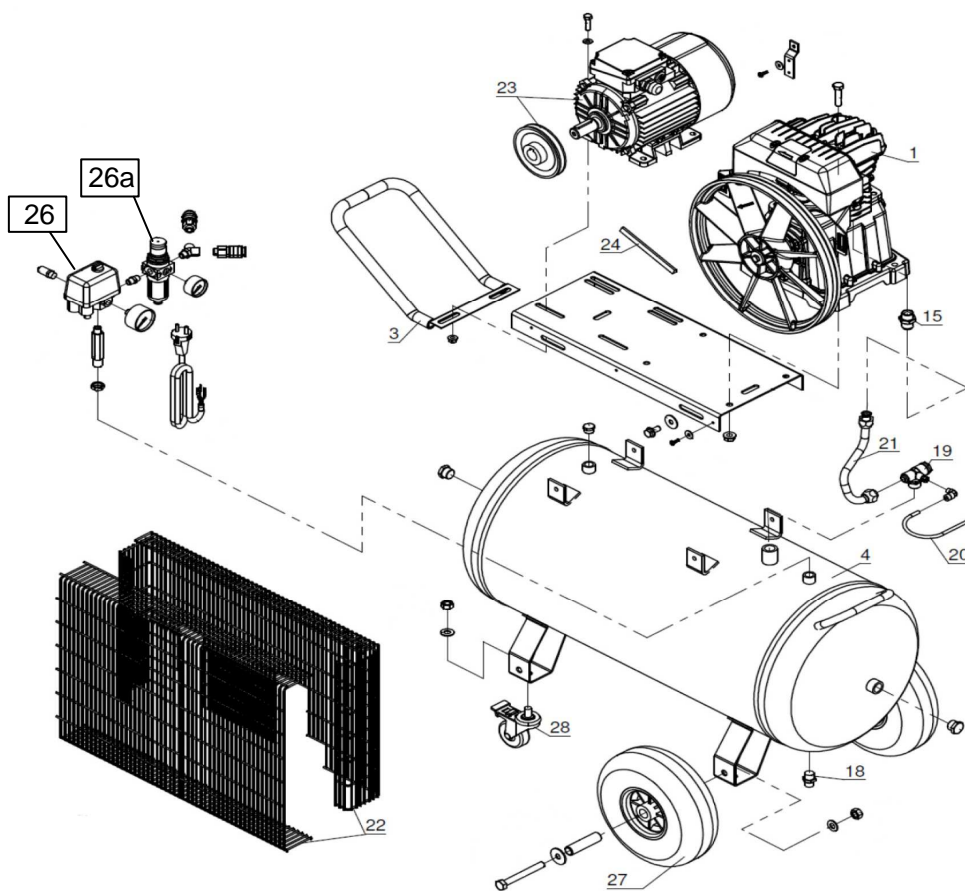

Ersatzteilliste
Liste des pièces de rechange

TORNADO 90/415

Änderungen vorbehalten
 Sous réserve de changements
 01/2014

Code: 1491140000

Pos.	Art.Nr.No d'art.	Bezeichnung	Désignation	Stk/Qté
1	ABS 415	Kompressorblock	Bloc compresseur complet	1
3	514 010 0008	Metallgriff	Poignée en metal	1
4	515 622 0008	Behälter 90l	Réservoir 90l	1
15	708 104 0000	Verschraubung	Joint	1
18	022 026 000	Ablassventil 3/8"	Purgeur 3/8"	1
19	719 019 0000	Rückschlagventil 1/2"	Soupape de retenue 1/2"	1
	719 019 0000/51	RV-Einsatz	Insert de soupape	1
20	A 1966.01	EV-Leitung 4x6x400mm	Tuyau de décharge 4x6x400mm	0.4
21	723 881 0000	Druckleitung Ø14	Conduite forcée Ø14	1
22	417 013 0000	Riemenschutz	Protection courroie	1
23	738 140 0000	Motor 2,2kW	Moteur 2,2kW	1
	740 592 0000	Motorenscheibe SPZ 112B24	Poulie SPZ 112B24	1
	738 673 0000	Motorschutz 15A	Disjoncteur 15A	1
	738 672 0000	Kondensator 150uF	Condensateur 150uF	1
	731 057 0000	Kondensator 45uF	Condensateur 45uF	1
24	737 041 0000	Keilriemen 3V 530	Courroie trapézoïdale 3V 530	1
26	MDR 2/11/EV-01	Druckschalter 4x1/4"	Pressostat 4x1/4"	1
	EV2/AES	Entlastungsventil	Soupape de décharge	1
	K 2618-16R10	Manometer Ø64, 1/4"	Manomètre Ø64, 1/4"	1
	K 2737-11	Sicherheitsventil 1/4" 11bar	Soupape de sécurité 1/4" 11bar	1
26a	AW20-F02	Filterregler 1/4" (319 042 000)	Filtre regulateur 1/4" (319 042 000)	1
	K 2622-12	Manometer Ø40, 1/8"	Manomètre Ø40, 1/8"	1
	10-300-2152	Kupplung 1/4" AG eSafe	Accouplement 1/4" filet.ext. eSafe	2
27	970 000 0381	Rad Ø260	Roue Ø260	2
28	726 043 0000	Rad Ø60	Roue Ø60	2