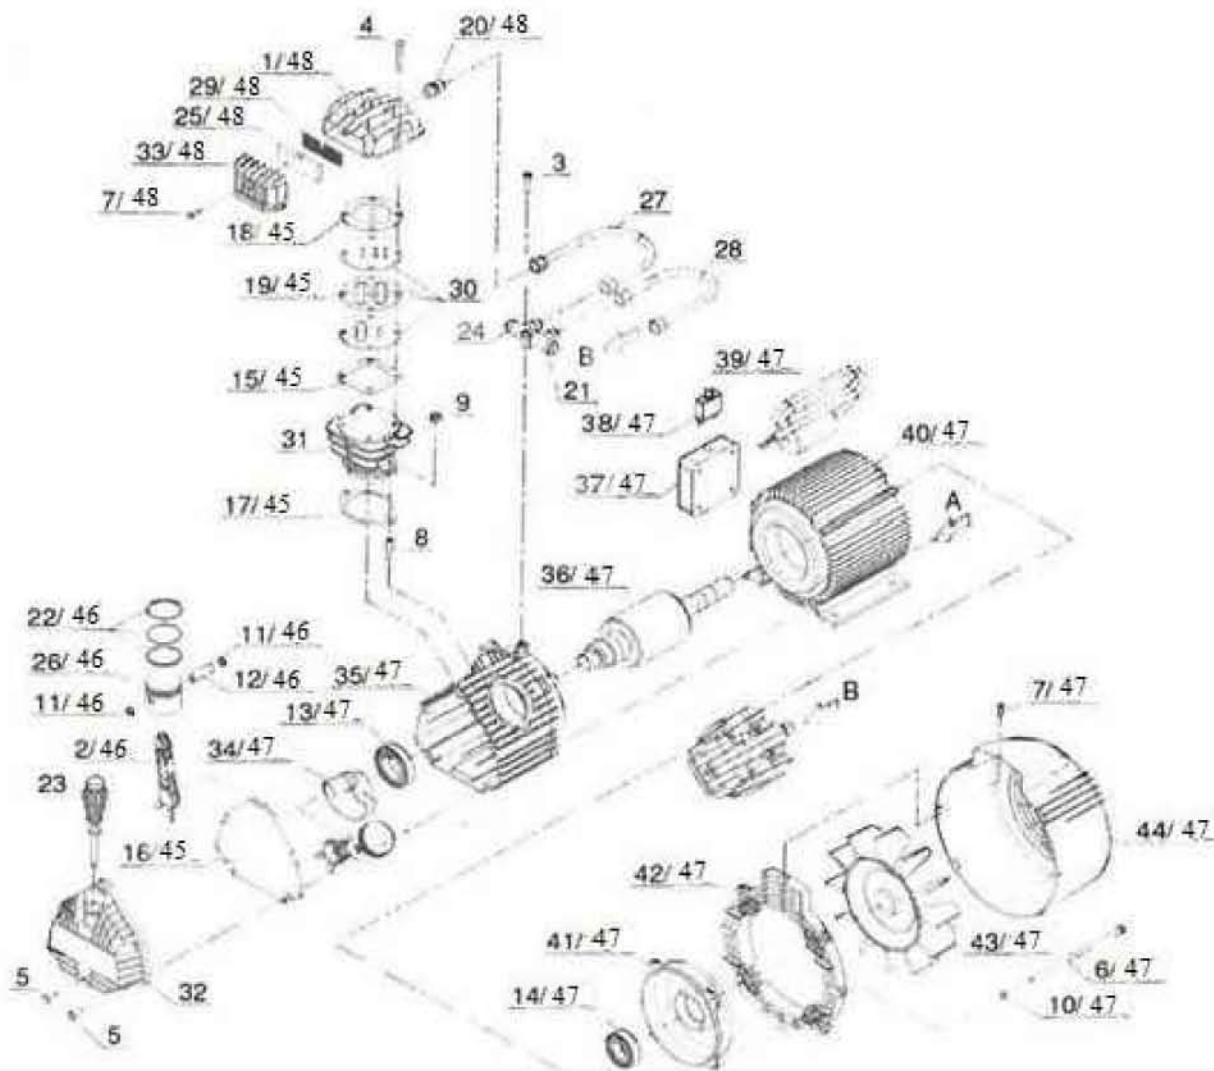

Pos.	ET-Nummer	Menge	Beschreibung	description	dénomination	Pos.	ET-Nummer	Menge	Beschreibung	description	dénomination
61	01000101	1	Kolbenblock	piston block	bloc de piston						
62	65100101	1	Luftleitung	air pipe	conduite d'air						
63	01000301	1	Rückschlagventil	check valve	clapet anti-retour						
64	65100201	1	Druckluftbehälter	pressure vessels	réipients à pression						
65		4	Schraube	screw	vis						
66	65000301	1	Adapter	joint	adapteur						
67	67101601	1	Hahn	tap	robinet						
68	01000601	1	Hahn	tap	robinet						
69	01000701	1	Filter	filter	filter						
70	65000401	1	Vereinigung	joint	adapteur						
71	67101201	1	Sicherheitsventil	safety valve	soupape de sécurité						
72	01000901	1	Druckschalter	pressure switch	pression disjoncteur						
73	01000801	1	Adapter	joint	adapteur						
74	65000501	1	Platte	panel	panneau						
75		4	Bolzen	bolt	boulon						
76		2	Sicherungsring	circlip	circlip						
77		2	Scheibe	washer	rondelle						
78	01001601	2	Rad	wheel	roue						
79	65000601	2	Dämpfer	damper	amortisseur						
80	01001201	2	Griff	grip	poignée						
81	65100301	1	Elektr. Leitung	electr. conduction	conduction électrique						
82	01001301	1	Elektr. Leitung	electr. conduction	conduction électrique						
83	01001401	1	Rohr Rilsan	riksan hose	tube rilsan						
84	01001001	1	Manometer	pressure gauge	manomètre						
85		8	Scheibe	washer	rondelle						
86		4	Scheibe	washer	rondelle						
87		4	Mutter	nut	écrou						
88		1	Mutter	nut	écrou						
89		1	Scheibe	washer	rondelle						
90		1	Scheibe	washer	rondelle						