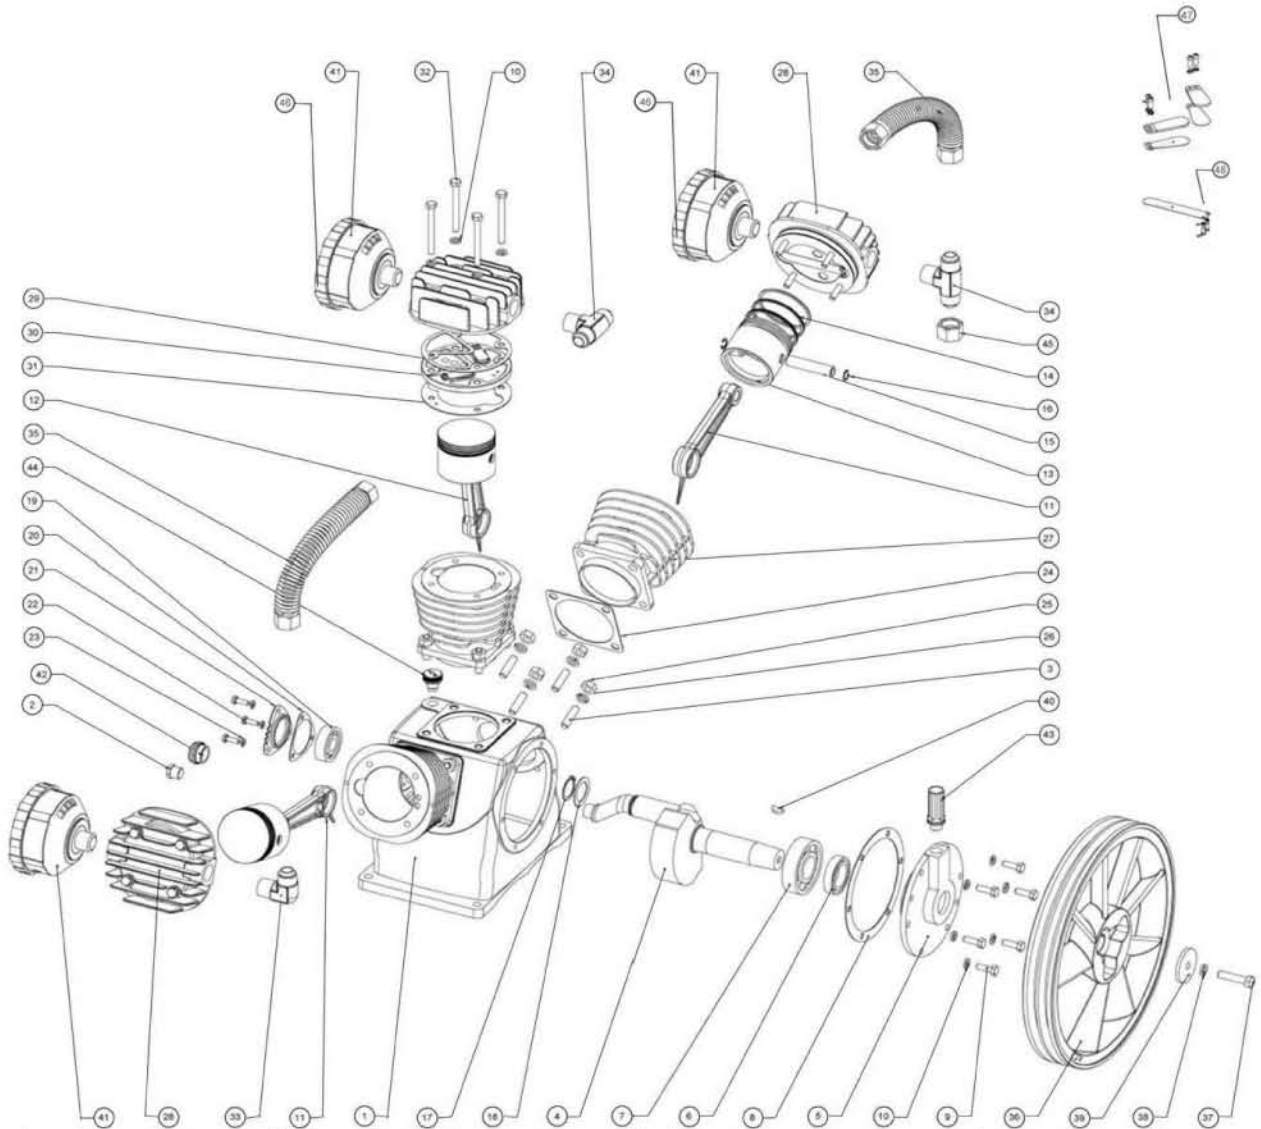

Pos.	ET-Nummer	Menge	Beschreibung	description	dénomination	Pos.	ET-Nummer	Menge	Beschreibung	description	dénomination
1	67104001	1	Kurbelgehäuse	crankcase	carter	40	67106601	1	Passfeder	circlekey	plume
2	67104101	1	Ölablass-Schraube	oil draining plug	vis d'évacuation d'huile	41	67106701	3	Luftfilter Set	air filter set	filtres à air kit
3	67104201	12	Gewindebolzen	threaded stud	tiges filetées	42	67106801	1	Ölstandglas	oil sight glass	verre de niveau d'huile
4	67104301	1	Kurbelwelle	crankshaft	vilebrequin	43	67106901	1	Entlüftungsventil	oil breath pipe	soupape d'aération
5	67104401	1	Lagersitz	bearing seat	ayant siège	44	67107501	1	Öl-Pfropfen	oil filling plug	bouchon d'huile
6	67104501	1	Dichtung	gasket	phoque	45		1	Mutter	nut	écrou
7	67104601	1	Kugellager	ball bearing	palier	46	67107001	3	Satz Auslassventile	set of exhaust valves	ensemble de soupapes d'échappement
8	67104701	1	Dichtung	gasket	phoque	47	67107101	3	Satz Einlassventile	set of inlet valves	ensemble de soupapes d'admission
9	99336305	6	Sechskantschraube	screw	vis	48	67107201	3	Luftfilterelement	air filter cartridge	element de filtre à air
10	99100502	18	Federringe	spring washer	anneau de printemps						
11	67104801	2	Pleuel	piston rod	bielles						
12	67104901	1	Pleuel	piston rod	bielles						
13	67105001	3	Kolben	piston	piston						
14	67105101	3	Kolbenringe Set	piston ring set	segment de piston kit						
15	67105201	3	Kolbenbolzen	piston pin	axe de piston						
16	99000802	6	Sicherungsringe	circlip	circlips						
17	99002002	1	Sicherungsringe	circlip	circlips						
18	67107401	1	Scheiben	washer	disque						
19	67105301	1	Kugellager	ball bearing	palier						
20	67105401	1	Dichtung	gasket	phoque						
21	67105501	1	Lagerdeckel	bearing cover	chapeau de palier						
22	99336405	3	Sechskantschraube	screw	vis						
23	99100402	3	Federring	spring washer	anneau de printemps						
24	67105601	3	Zylinderdichtung	cylinder gasket	joint de cylindre						
25	99200701	12	Mutter	nut	écrou						
26	99100602	12	Federringe	spring washer	anneau de printemps						
27	67105701	3	Zylinder	cylinder	cyindre						
28	67105801	3	Zylinderkopf	cylinder head	culasse						
29	67105901	3	Zylinderkopfdichtung	cylinderhead gasket	joint de culasse						
30	67106001	3	Ventilplatte Set	valve plate set	plaque de valve kit						
31	67106101	3	Zylinderdichtung	cylinder gasket	joint de cylindre						
32	99304505	12	Sechskantschrauben	screw	vis						
33	67106201	1	Winkel	elbow connection	angle						
34	67106301	2	T-Stück	t-piece	t- pièce						
35	67106401	2	Kühler Set	cooler set	ensemble cooler						
36	67106501	1	Antriebsscheibe	pulley	poulie d'entraînement						
37	99336505	1	Sechskantschraube	screw	vis						
38	99100602	1	Federringe	spring washer	anneau de printemps						
39	67107301	1	Scheiben	washer	disque						