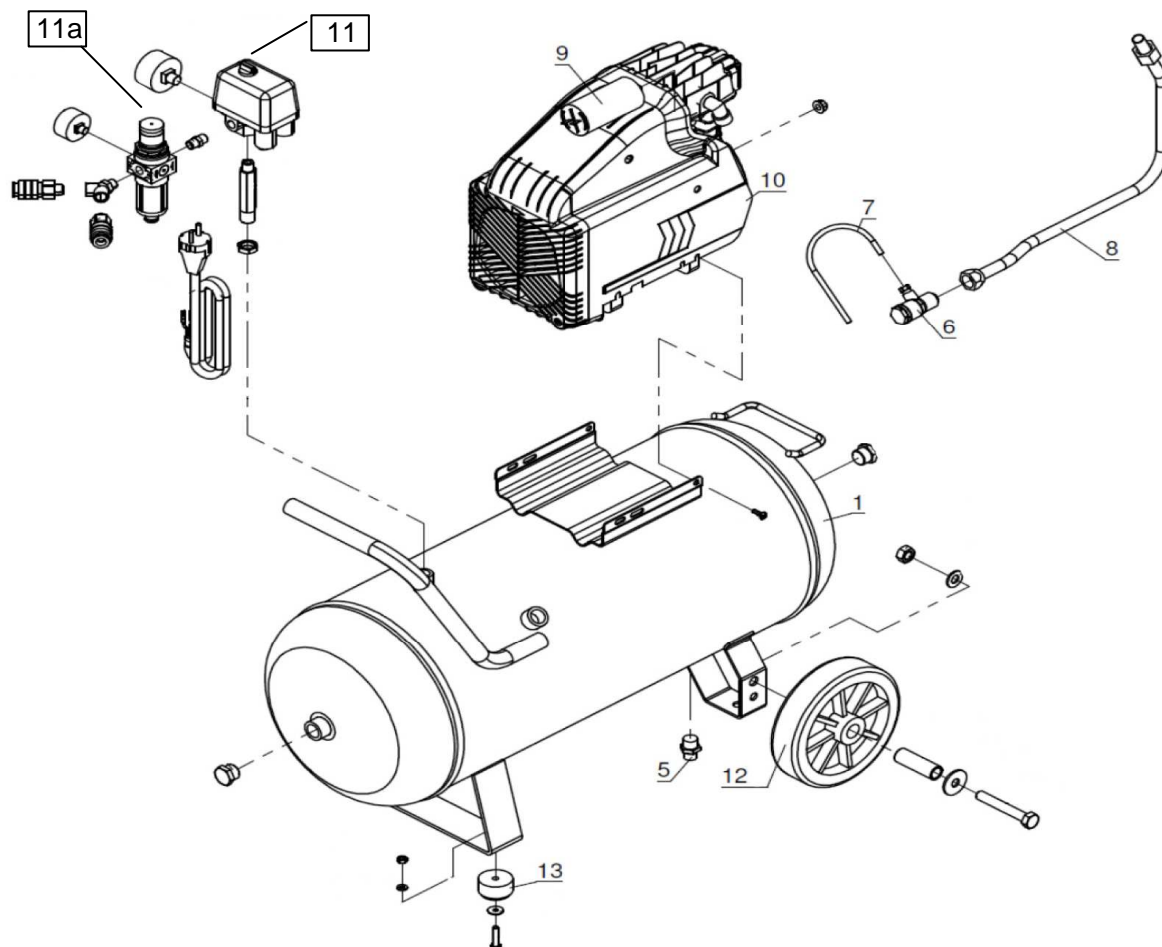

Ersatzteilliste
Liste des pièces de rechange

LOTHAR 50/244

Änderungen vorbehalten
 Sous réserve de changements
 01/2014

Code: 1169250000

Pos.	Art.Nr.No d'art.	Bezeichnung	Désignation	Stk/Qté
1	515 478 0008	Behälter 50lt	Réservoir 50lt	1
5	022 026 000	Ablassventil 3/8"	Purgeur 3/8"	1
6	719 019 0000	Rückschlagventil 1/2"	Soupape de retenue 1/2"	1
	719 019 0000/51	RV-Einsatz	Insert de soupape	1
7	K 31330	EV-Leitung 4x6x300mm	Tuyau de décharge 4x6x300mm	1
8	408 113 0000	Druckleitung Ø14	Conduite forcée Ø14	1
9	731 032 0000	Kondensator 30uF	Condensateur 30uF	1
10	GM 244	Aggregat	Agrégat	1
11	MDR 2/11/EV-01	Druckschalter 4x1/4"	Pressostat 4x1/4"	1
	MDR 2/50	Haube	Capot	1
	EV2/AES	Entlastungsventil	Soupape de décharge	1
	K 2618-16R10	Manometer Ø64, 1/4"	Manomètre Ø64, 1/4"	1
	K 2737-11	Sicherheitsventil 1/4" 11bar	Soupape de sécurité 1/4" 11bar	1
11a	AW20-F02	Filterregler 1/4"	Filtre regulateur 1/4"	1
	K 2622-12	Manometer Ø40, 1/8"	Manomètre Ø40, 1/8"	1
	10-300-2152	Kupplung 1/4" AG	Accouplement 1/4" filet.ext.	2
12	726 006 0000	Rad Ø175	Roue Ø175	2
13	736 001 0000	Gummielement	Amortiseur de vibrations	2