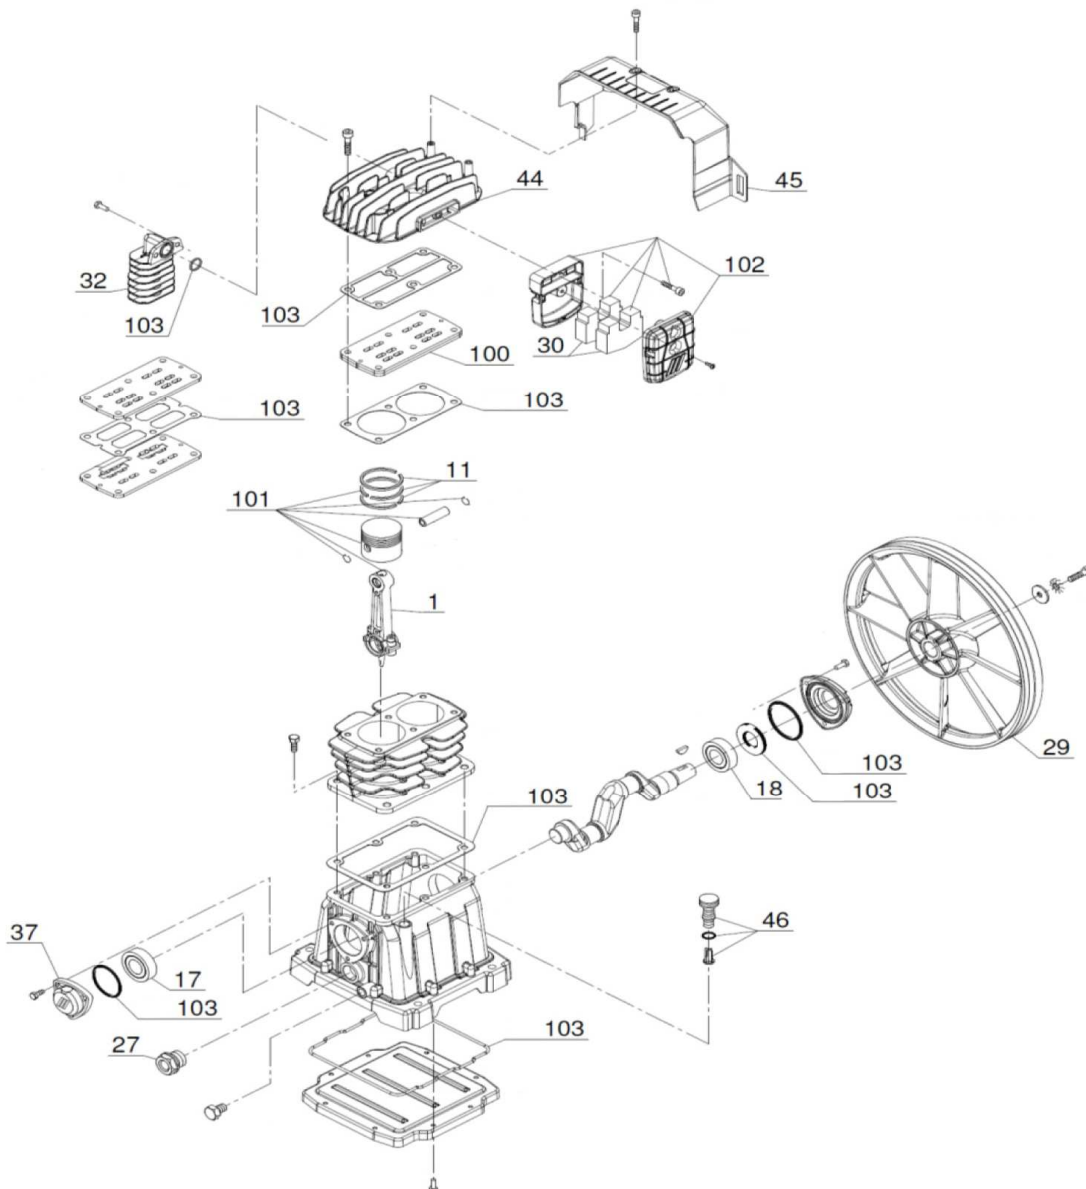

Ersatzteilliste
Liste des pièces de rechange

ABS 415

Änderungen vorbehalten
 Sous réserve de changements
 01/2014

Pos.	Art.Nr.	Bezeichnung	Désignation	Stk.
1	910 545 0240	Schubstange kpl.	Bielle cpl.	2
11	408 007 0000	Kolbenringsatz	Jeu de segments	2
17	6205	Kugellager	Roulement	1
18	6206	Kugellager	Roulement	1
27	718 006 0000	Ölschauglas	Temoin d'huile	1
29	720 101 0000	Schwungrad	Volant	1
30	721 068 0000	Ansaugfilter-Einsatz	Element filtrant	2
32	910 027 0270	Nachkühler	Refroidisseur postérieur	1
37	910 545 0070	Lagerdeckel	Couvercle	1
44	910 545 0180	Zylinderkopf	Culasse	1
45	715 314 0000	Kunststoffhaube	Capuchon	1
46	970 000 1377	Öleinfüllzapfen kpl.	Bouchon cpl.	1
100	423 126 0000	Ventilplatte kpl.	Plaque de soupape cpl.	1
101	429 107 0000	Kolben kpl.	Piston cpl.	2
102	425 013 0000	Ansaugfilter kpl.	Filtre d'aspiration cpl.	1
103	408 199 0000	Dichtungssatz	Jeu de joints	1