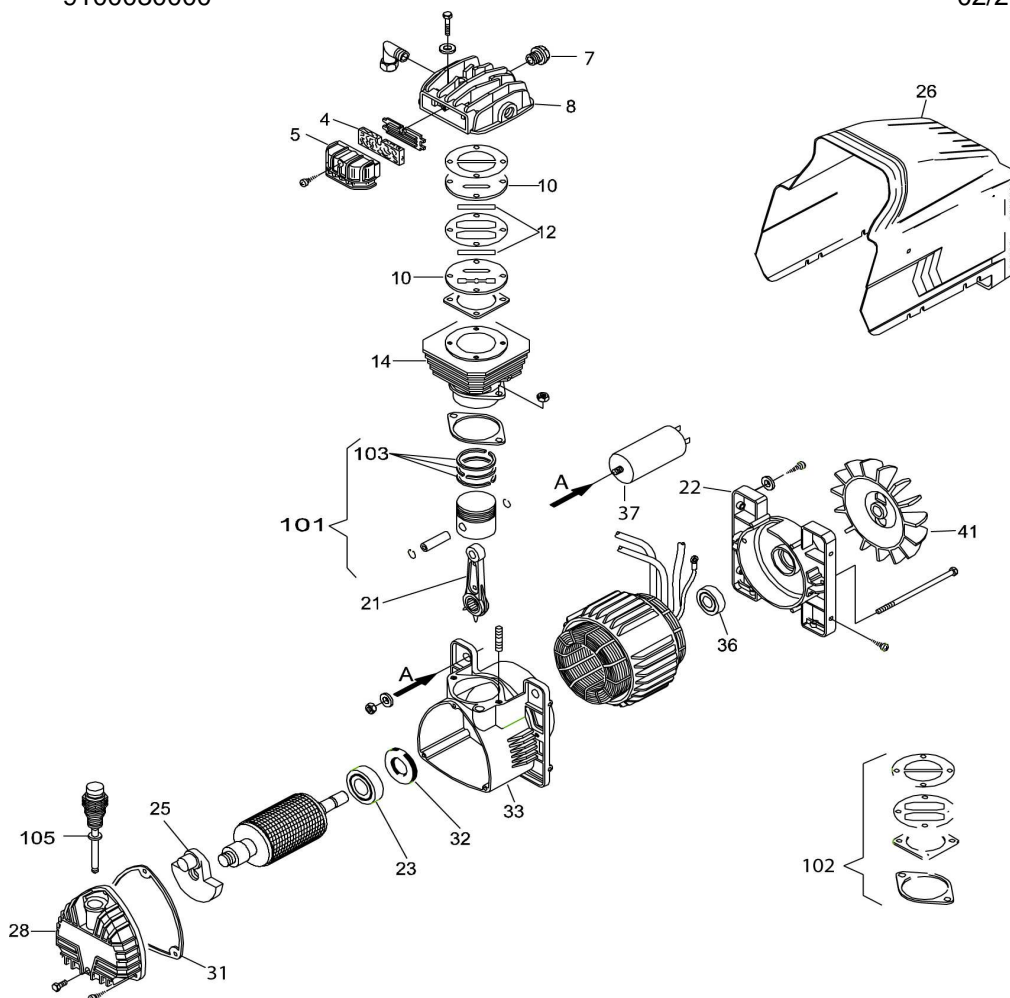

Ersatzteilliste
Liste des pièces de rechange

GM 244

Änderungen vorbehalten
 Sous réserve de changements
 02/2011

Code: 9100030000

Pos.	Art.Nr. / No d'art.	Bezeichnung	Désignation	St/Qté
4	721 001 0000	Ansaugfilter-Einsatz	Element filtrant	1
5	721 043 0000	Ansaugfilter	Filtre d'aspiration	1
7	910 025 0080	Anlauf-Sicherheitsventil	Soupape d'aspiration de sécurité	1
8	910 003 0080	Zylinderkopf	Culasse	1
10	910 001 0240	Ventilplatte	Plaque de soupape	2
12	910 001 0370	Ventil-Lamellen	Lamelles de soupape	2
14	910 003 0010	Zylinder	Cylindre	1
21	505 015 0008	Schubstange	Bielle	1
22	910 003 0070	Lagerdeckel	Couvercle	1
23	6205	Kugellager	Roulement	1
25	910 003 0030	Kurbelwange	Vilebrequin	1
26	910 003 0090	Kunststoffhaube	Capuchon	1
28	765 002 0000	Gehäusedeckel	Couvercle de carter	1
31	707 846 0000	Gehäusedeckel-Dichtung	Joint	1
32	910 001 0430	Wellendichtung	Bague d'étanchéité	1
36	6203-2Z	Kugellager	Roulement	1
37	731 032 0000	Kondensator 30uF	Condensateur 30uF	1
41	910 001 0200	Lüfterflügel	Volant	1
101	970 001 0049	Kolben kpl.	Piston cpl.	1
102	408 245 0000	Dichtungs-Satz	Jeu de joints	1
103	910 001 0790	Kolbenring-Satz	Jeu de segments	1
105	970 001 0061	Ölmesstab	Jauge d'huile	1